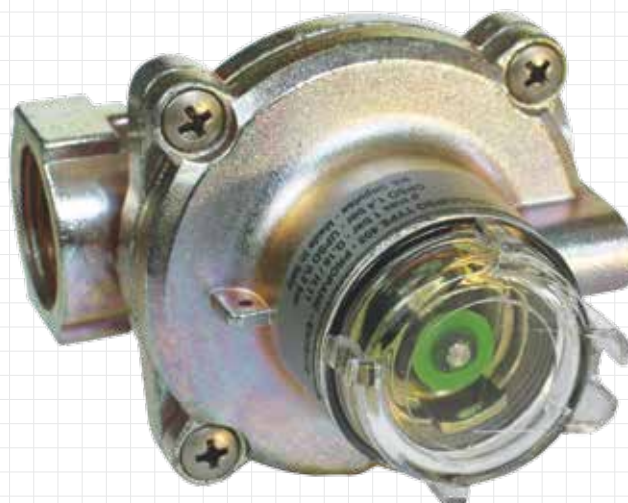

ווסת מאפיות - מתכוונן - 300-40 מילבר עם מסנן מובנה. 42 ק"ג

118

ווסתי אופסו

ווסת אופסו 10 ק"ג - 30 מיליבר

119

ווסת אופסו 10 ק"ג - 100 מיליבר

120

ווסת אופסו לחץ גבוה 403