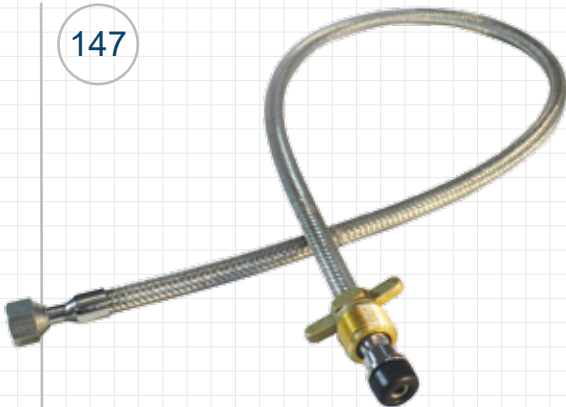

145

סליל בודד 100 ס"מ א/פ/ס

146

סליל למחליף אוטומטי

147

סליל בודד נירוסטה 85 ס"מ

148

סליל נירוסטה לגז נוזלי