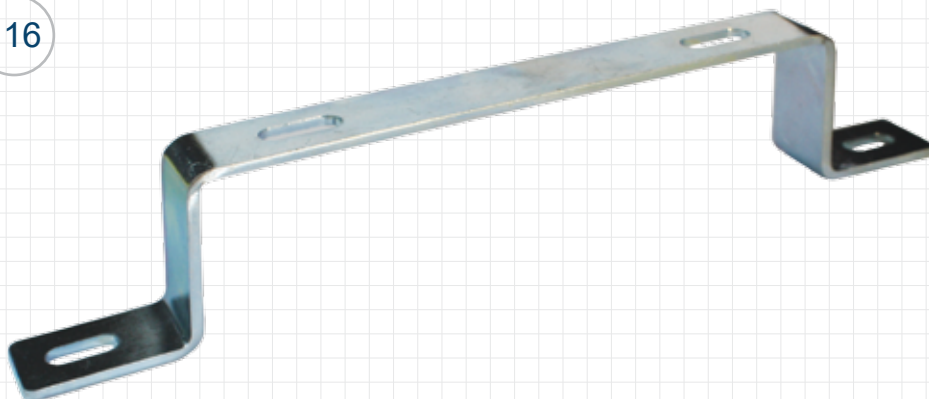

ווסתים לצובר

ווסת לצובר - 42 ק"ג - דרגה 1 - 0.7 בר

115

ווסת לצובר - 42 ק"ג - 1 בר

116

תפס לווסת לצובר

117

ווסת מאפיות