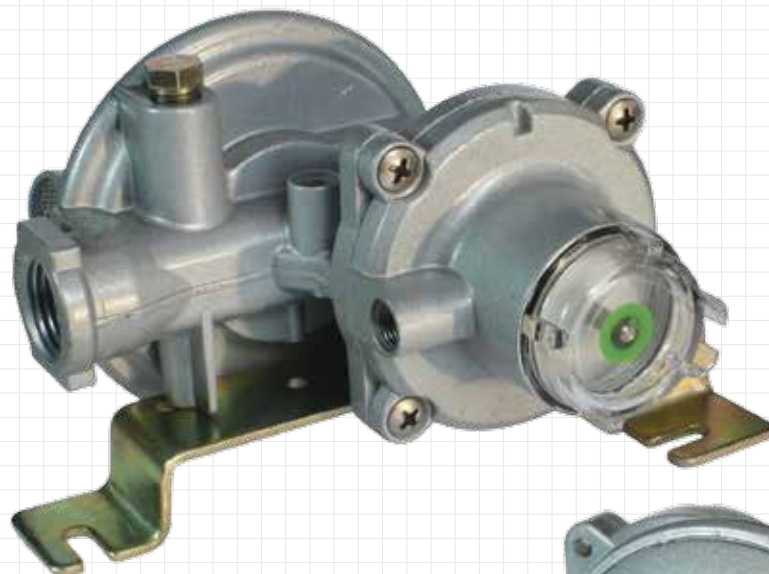

118

ווסתי אופסו

ווסת אופסו 10 ק"ג - 30 מיליבר

119

ווסת אופסו 10 ק"ג - 100 מיליבר

120

ווסת אופסו לחץ גבוה 403