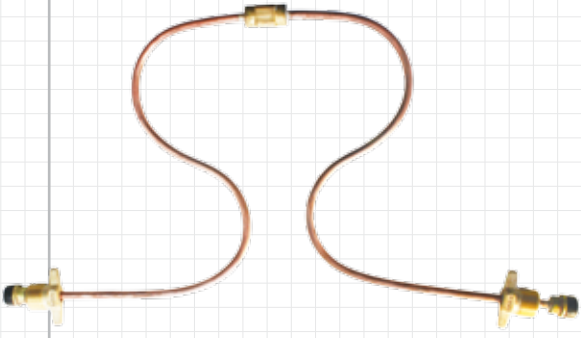

סלילים מיוחדים

149

סליל 1/2" לצובר

150

מד גז לסליל כפול

סלילים כפולים

151

סליל כפול פז גז ארוך