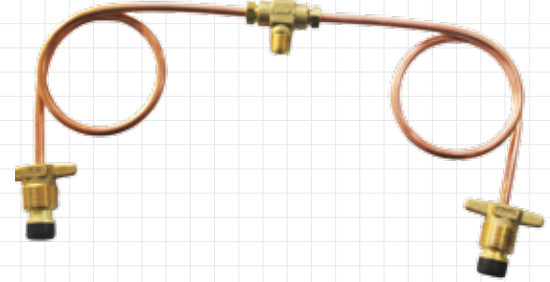

152

סליל כפול אמישראלגז