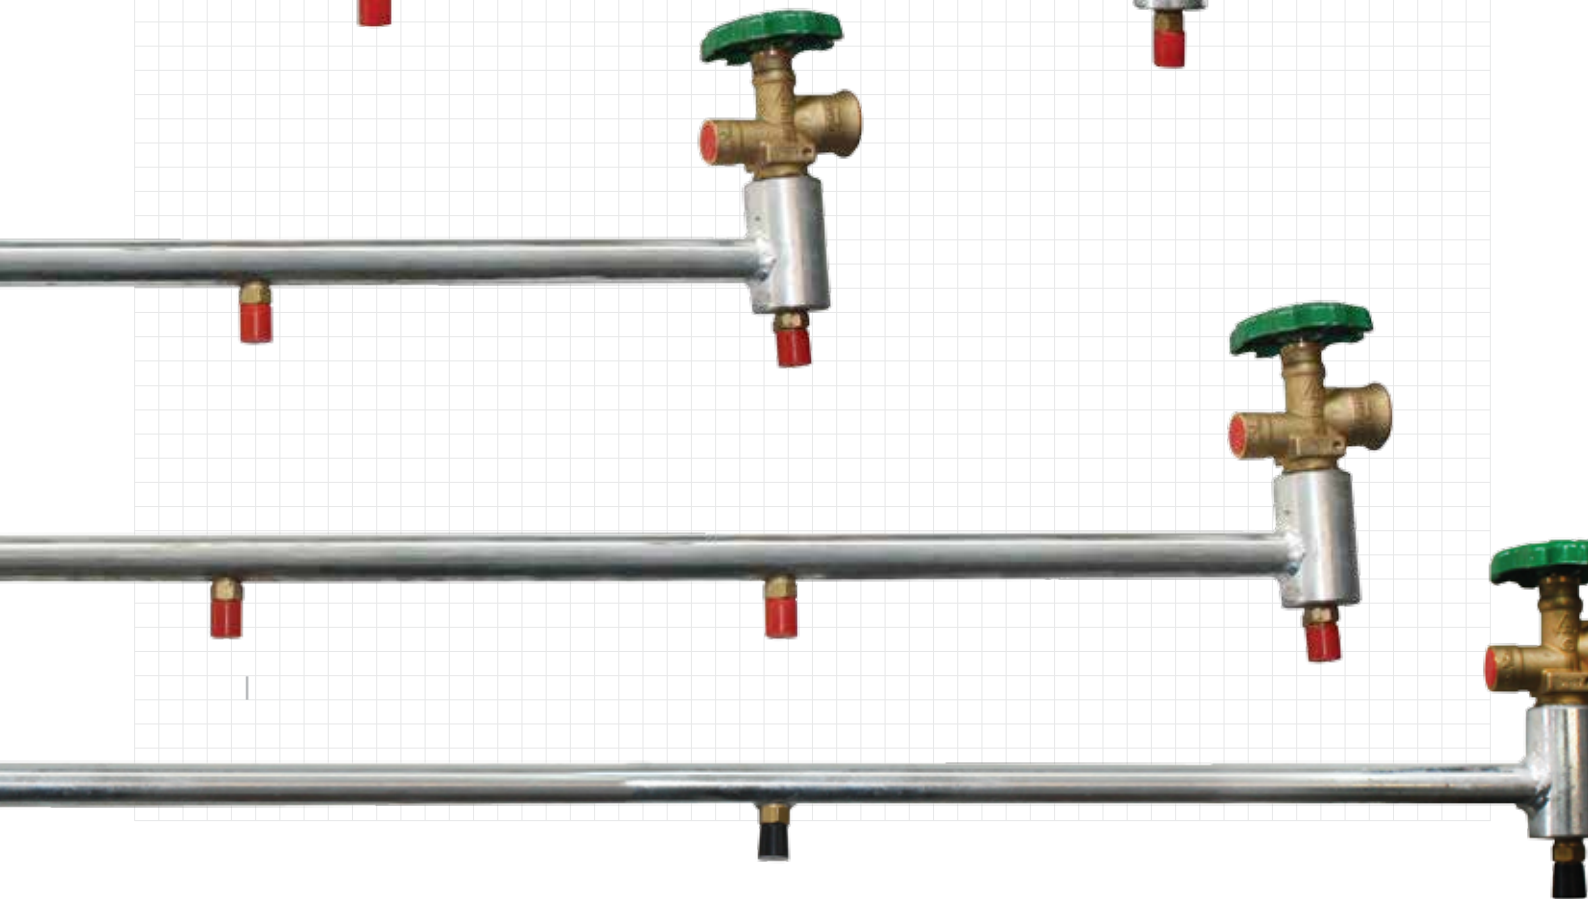

137

רמפה (מרכזייה) 3 יציאות 80 ס"מ

138

רמפה (מרכזייה) 4 יציאות 120 ס"מ

139

מחזיק לרמפה

140

רמפה (מרכזייה) 4 יציאות קצרה 80 ס"מ