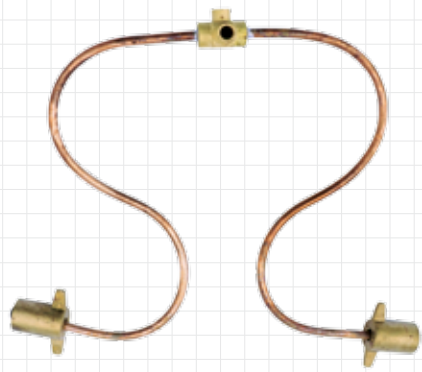

145

סליל בודד 100 ס"מ א/פ/ס

146

סליל למחליף אוטומטי

147

סליל בודד נירוסטה 85 ס"מ

148

סליל נירוסטה לגז נוזלי

סלילים מיוחדים

149

סליל 1/2" לצובר

150

מד גז לסליל כפול

סלילים כפולים

151

סליל כפול פז גז ארוך

152

סליל כפול אמישראלגז

153

סליל כפול סופרגז

154

סליל נירוסטה כפול

ערכות בדיקה

155