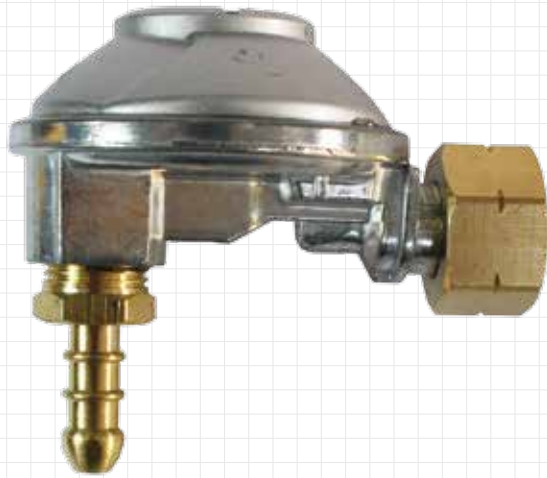

101

ווסת מב"א (אמגזית) 1.5 ק"ג - 30 מיליבר יציאה לאף גומי

**ווסתי פיקניק**

102

ווסת פיקניק זוויתי - 1.5 ק"ג - 30 מיליבר - רקת איטליה

103

ווסת 4 ק"ג - 100 מיליבר ללחץ ישיר.

104A