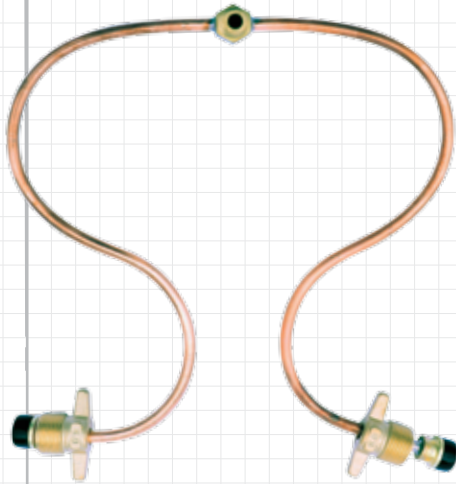

137

רמפה (מרכזייה) 3 יציאות 80 ס"מ

138

רמפה (מרכזייה) 4 יציאות 120 ס"מ

139

מחזיק לרמפה

140

רמפה (מרכזייה) 4 יציאות קצרה 80 ס"מ

141

רמפה (מרכזייה) 5 יציאות קצרה 120

142

רמפה (מרכזייה) 5 יציאות 160 ס"מ

143

סליל כפול פז גז

144

סליל בודד 75 ס"מ א/פ/ס

145

סליל בודד 100 ס"מ א/פ/ס

146

סליל למחליף אוטומטי

147

סליל בודד נירוסטה 85 ס"מ

148

סליל נירוסטה לגז נוזלי