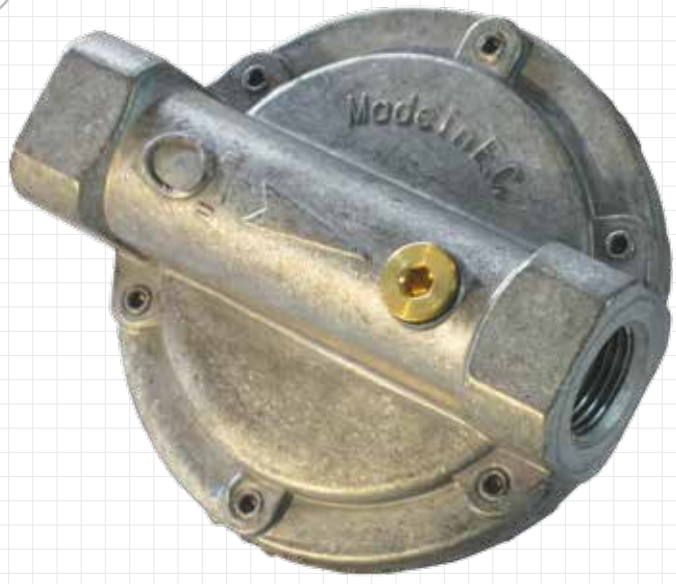

122

ווסת FRS למחממי מים

ווסת FRS למחממי מים