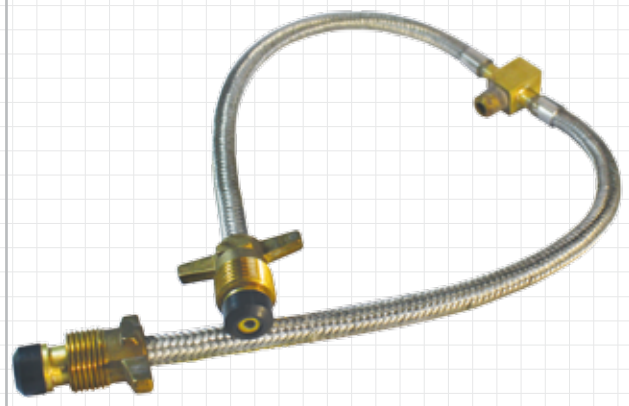

152

סליל כפול אמישראלגז

153

סליל כפול סופרגז

154

סליל נירוסטה כפול

ערכות בדיקה

155

## צינורות 1/4" מיוחדים

צינור 1/4" - 50 ס"מ

159

צינור 1/4" - 22 ס"מ

160

צינור 1/4" - 15 ס"מ

161

צינור 1/4" - 12 ס"מ