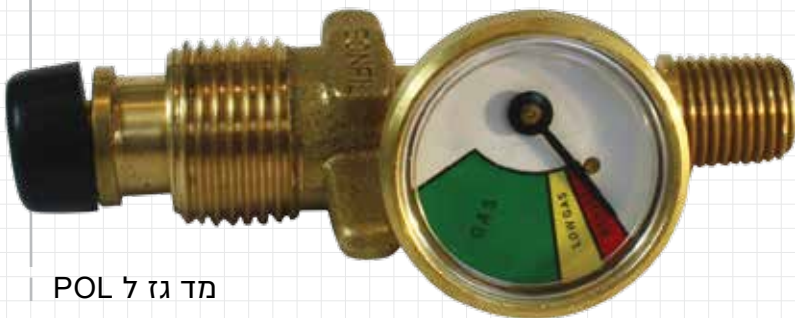

101

ווסת מב"א (אמגזית) 1.5 ק"ג - 30 מיליבר יציאה לאף גומי

**ווסתי פיקניק**

102

ווסת פיקניק זוויתי - 1.5 ק"ג - 30 מיליבר - רקת איטליה

103

ווסת 4 ק"ג - 100 מיליבר ללחץ ישיר.

104A