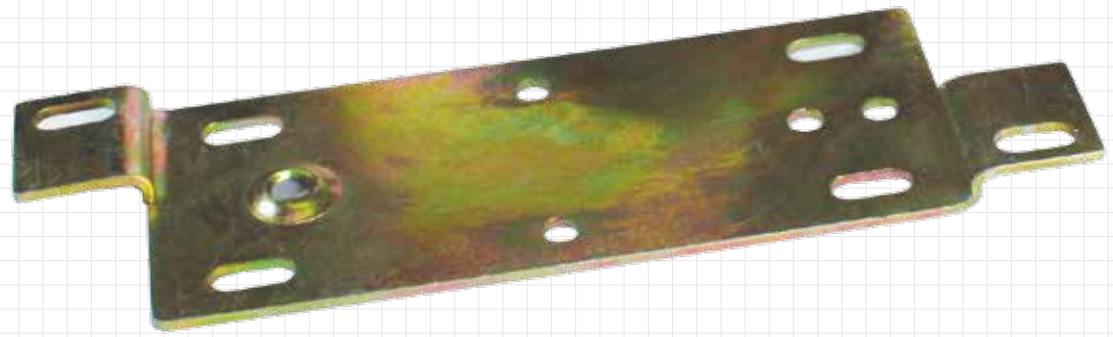

105

ווסת דו שלבי

הווסת היחידי בעולם  
העומד בכל בדיקות  
הכשל ומתאים  
בתקן 158  
לשימוש בלחץ ישיר

ווסת דו שלבי - 4 ק"ג

105-2

פחית תפס לווסת

ווסתים דרגה 2

106