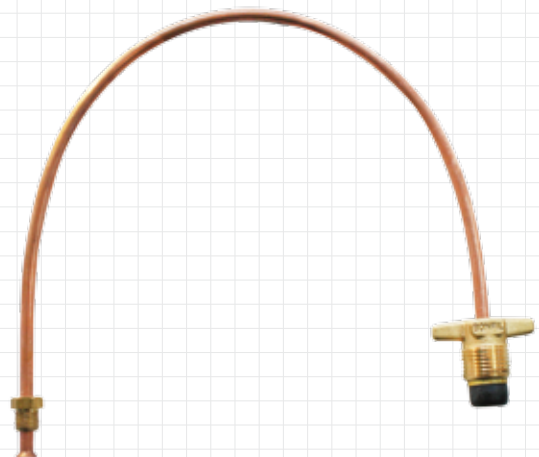

137

רמפה (מרכזייה) 3 יציאות 80 ס"מ

138

רמפה (מרכזייה) 4 יציאות 120 ס"מ

139

מחזיק לרמפה

140

רמפה (מרכזייה) 4 יציאות קצרה 80 ס"מ

141

רמפה (מרכזייה) 5 יציאות קצרה 120

142

רמפה (מרכזייה) 5 יציאות 160 ס"מ

143

סליל כפול פז גז

144

סליל בודד 75 ס"מ א/פ/ס

145

סליל בודד 100 ס"מ א/פ/ס

146

סליל למחליף אוטומטי

147

סליל בודד נירוסטה 85 ס"מ

148

סליל נירוסטה לגז נוזלי